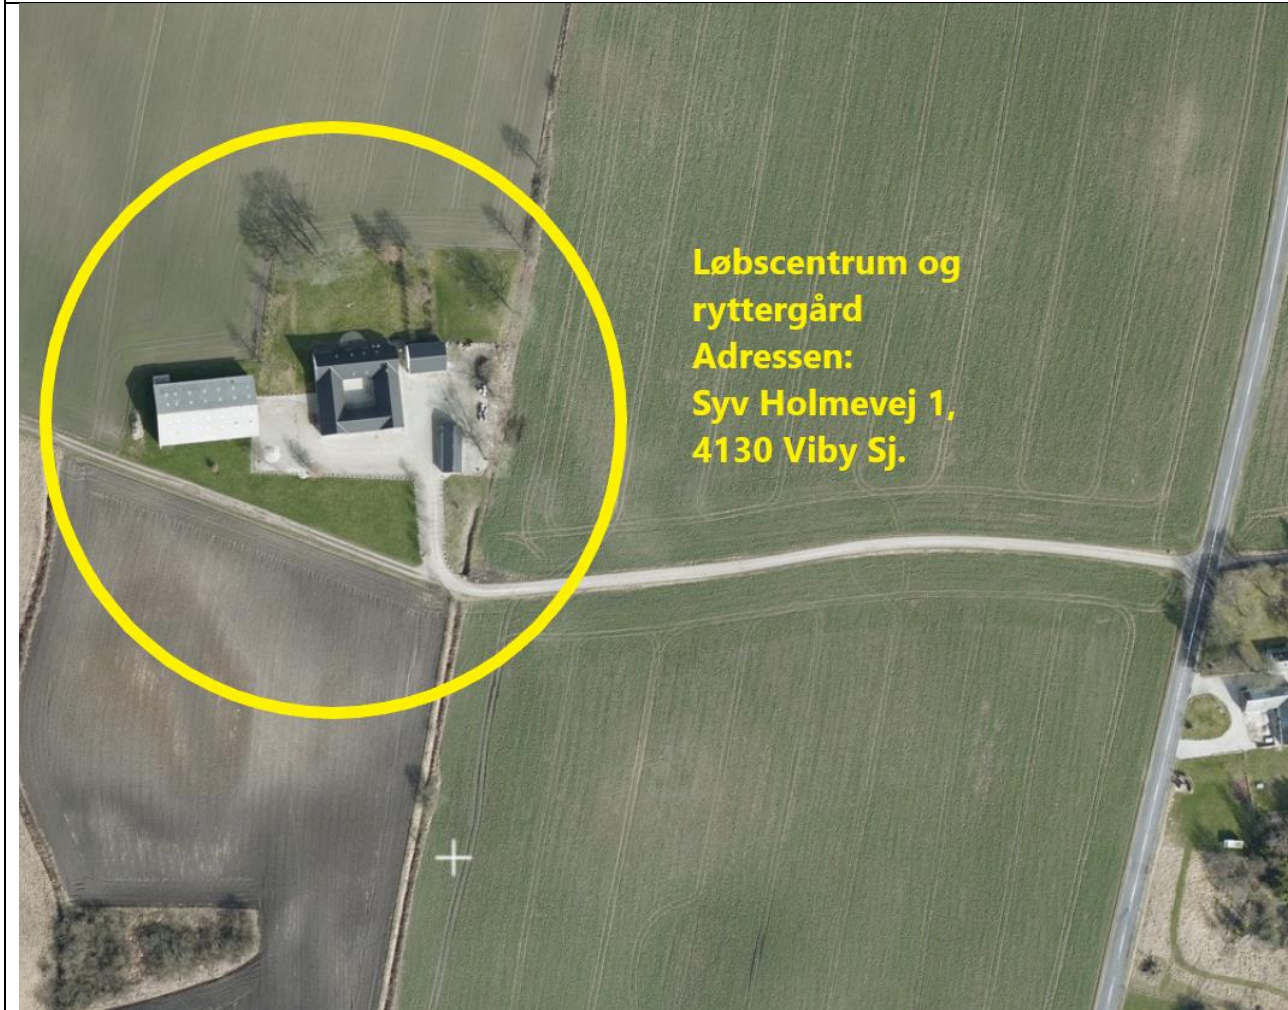

Sjællands Hill Climb

Søndag den 26. maj 2024

Beskrivelse af prøven

Oversigtskort over området

Prøven er beliggende øst for byen Viby Sj og omfatter vejene Ølmosevej, Ramsøvejen og Enggårdsvvej.

Sjællands Hill Climb

Søndag den 26. maj 2024

Kort over prøven – prøvelængde 2.800 m

Sjællands Hill Climb

Søndag den 26. maj 2024

Løbscentrum på adressen Syv Holmevej 1, 4130 Viby Sj.

Her er løbsbilerne parkeret hele dagen, når de ikke er ude på prøven, og her er løbets sekretariat også placeret.

Bilerne sendes afsted enkeltvis ud til start.

Privatvejen til ejendommen er grusvej, og der er max. Hastighed på 15 km/t på vejen.

Sjællands Hill Climb

Søndag den 26. maj 2024

Trailerparkering på adressen Syv Holmevej 3, 4130 Viby Sj.

Her er trailerne placeret dagen igennem.

Løbsbilerne læsses af her og kører videre til løbscentrum.

Der er 900 m fra trailerparkering til løbscentrum.

Den 14. maj 2024

Historisk Motorsport Danmark

Uffe Madsen