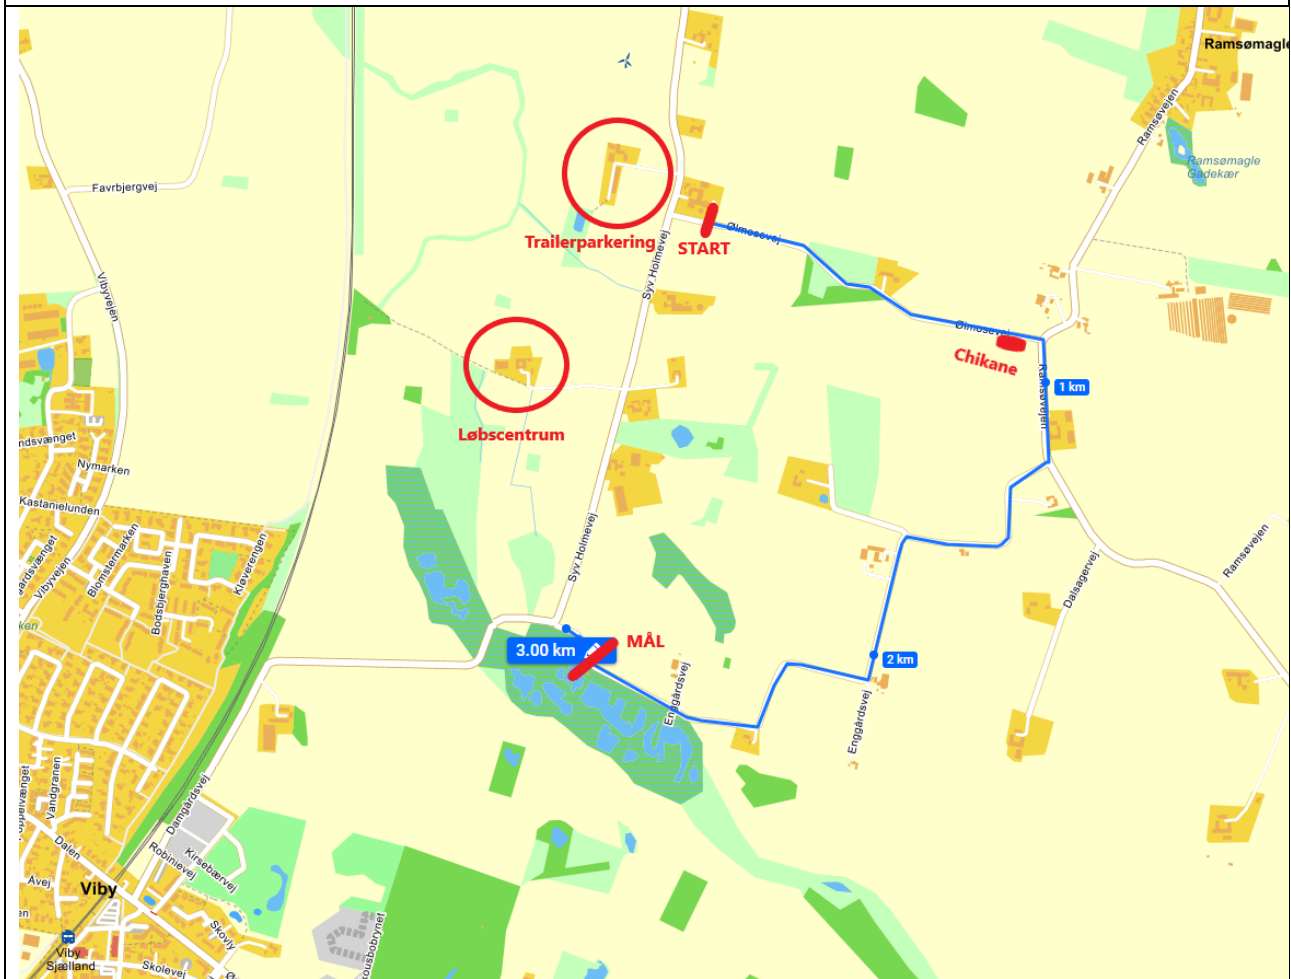

Sjællands Hill Climb

Søndag den 26. maj 2024

Beskrivelse af prøven

Oversigtskort over området

Prøven er beliggende øst for byen Viby Sj og omfatter vejene Ølmosevej, Ramsøvejen og Enggårdsvvej.

Sjællands Hill Climb

Søndag den 26. maj 2024

Kort over prøven – prøvelængde 2.800 m

Sjællands Hill Climb

Søndag den 26. maj 2024

Løbscentrum på adressen Syv Holmevej 1, 4130 Viby Sj.

Her er løbsbilerne parkeret hele dagen, når de ikke er ude på prøven, og her er løbets sekretariat også placeret.

Bilerne sendes afsted enkeltvis ud til start.

Privatvejen til ejendommen er grusvej, og der er max. Hastighed på 15 km/t på vejen.

Sjællands Hill Climb

Søndag den 26. maj 2024

Trailerparkering på adressen Syv Holmevej 3, 4130 Viby Sj.

Her er trailerne placeret dagen igennem.

Løbsbilerne læsses af her og kører videre til løbscentrum.

Der er 900 m fra trailerparkering til løbscentrum.

Den 14. maj 2024

Historisk Motorsport Danmark

Uffe Madsen