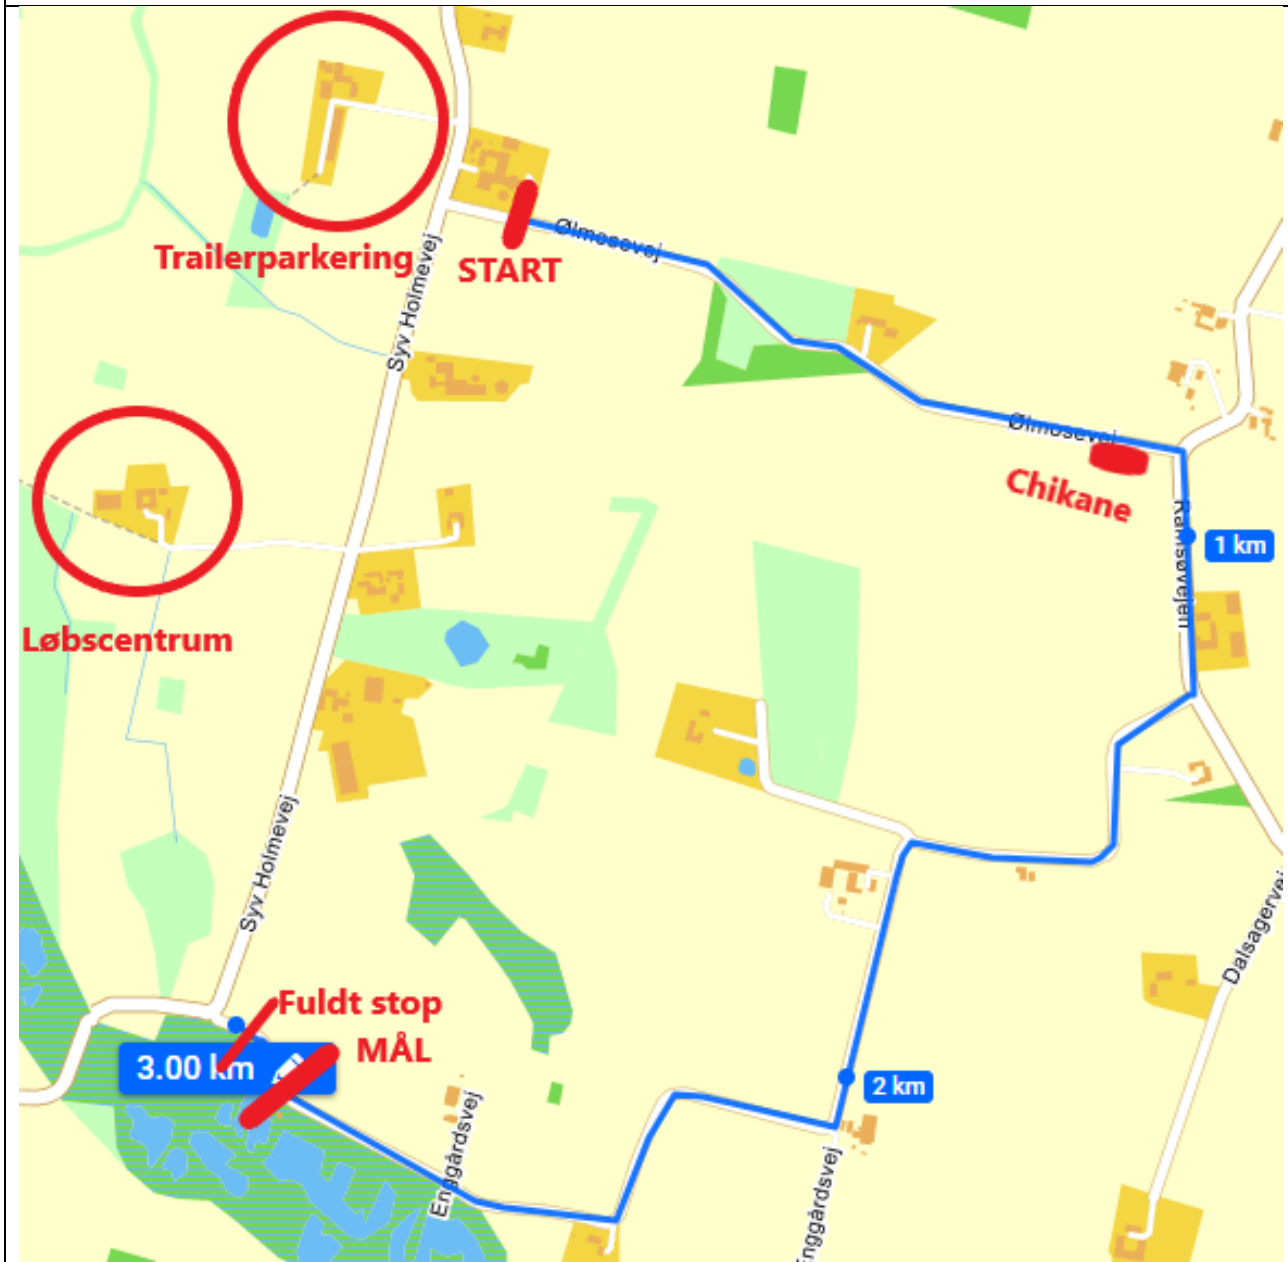

Sjællands Hill Climb

Søndag den 26. maj 2024

Beskrivelse af prøven

Oversigtskort over området

Prøven er beliggende øst for byen Viby Sj og omfatter vejene Ølmosevej, Ramsøvejen og Enggårdsvvej.

Sjællands Hill Climb

Søndag den 26. maj 2024

Kort over prøven – prøvelængde 2.800 m

Sjællands Hill Climb

Søndag den 26. maj 2024

Løbscentrum på adressen Syv Holmevej 1, 4130 Viby Sj.

Her er løbsbilerne parkeret hele dagen, når de ikke er ude på prøven, og her er løbets sekretariat også placeret.

Bilerne sendes afsted enkeltvis ud til start.

Privatvejen til ejendommen er grusvej, og der er max. Hastighed på 15 km/t på vejen.

Sjællands Hill Climb

Søndag den 26. maj 2024

Trailerparkering på adressen Syv Holmevej 3, 4130 Viby Sj.

Her er trailerne placeret dagen igennem.

Løbsbilerne læsses af her og kører videre til løbscentrum.

Der er 900 m fra trailerparkering til løbscentrum.

Den 14. maj 2024

Historisk Motorsport Danmark

Uffe Madsen